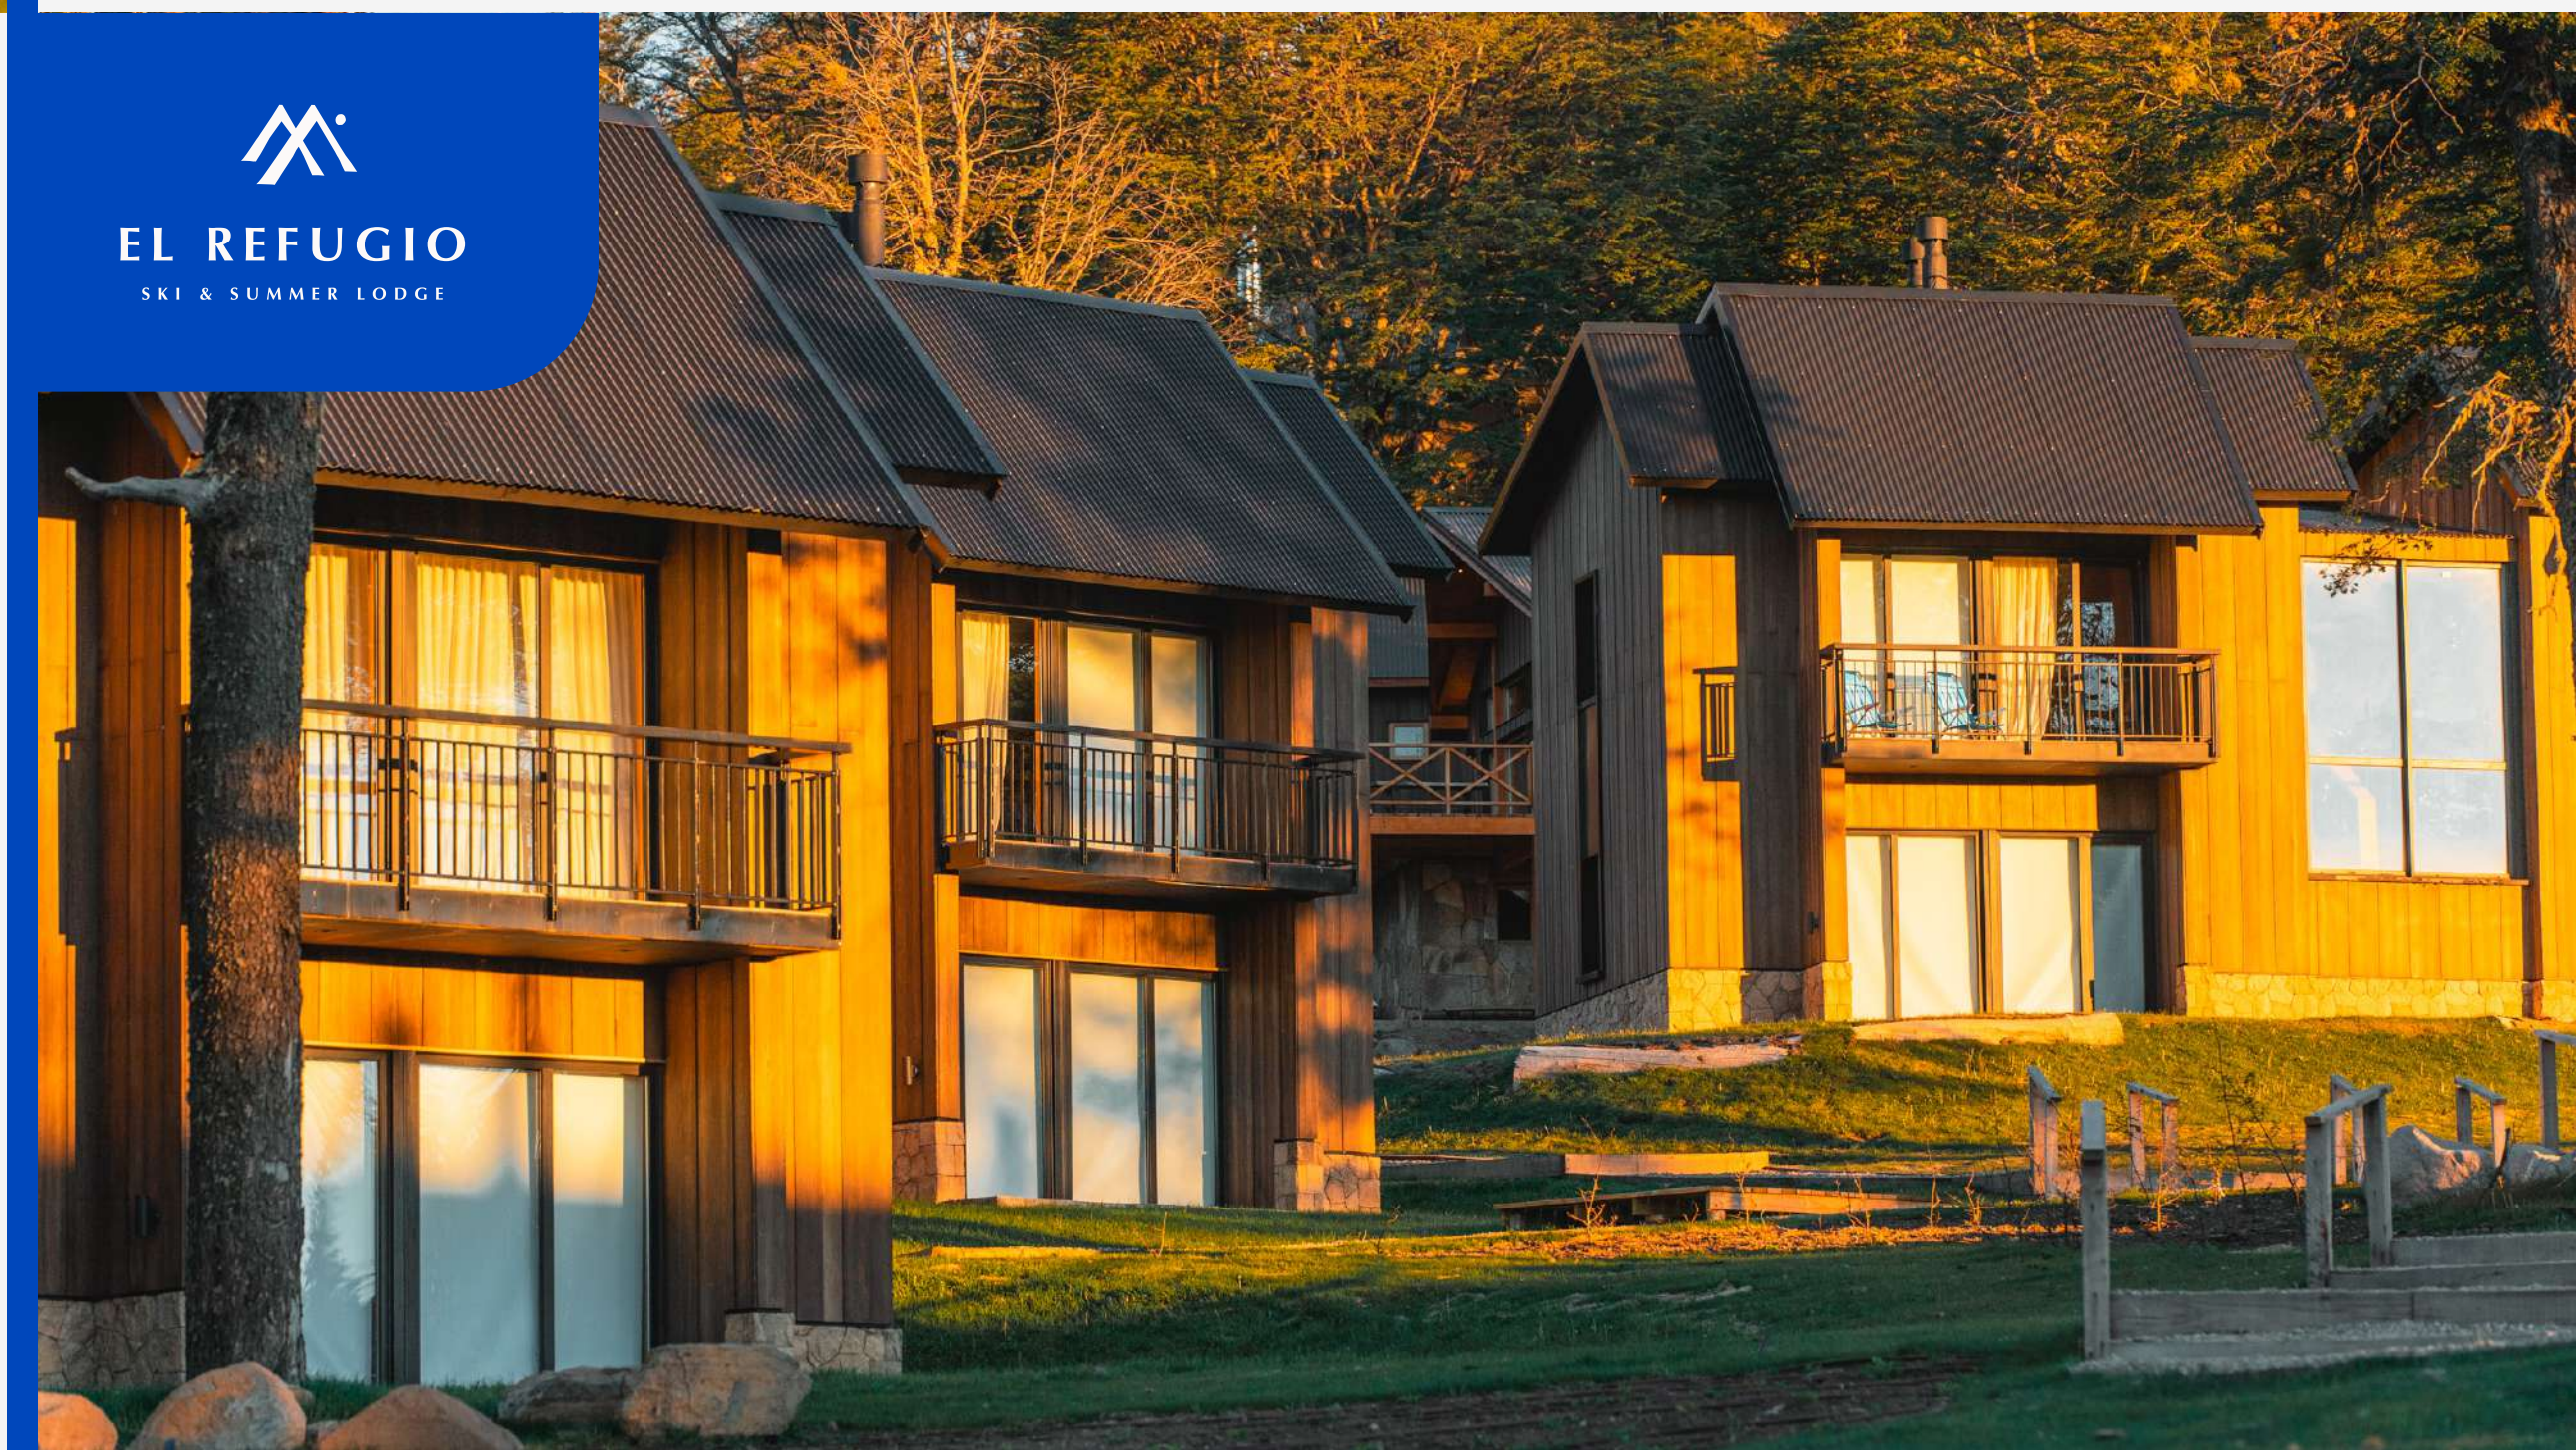

ALTOS DE LA VIÑA

62 habitaciones

4 salones para eventos

📍 Av. Pasquini 50, San Salvador de Jujuy, Jujuy, Argentina.

WYNDHAM NORDELTA

141
habitaciones

5 salones
para eventos

1 sala
de reuniones

85
habitaciones

3 salones
para eventos

1 sala
de reuniones

📍 Ruta Panamericana 9 Km 80.5,
Campana, Buenos Aires, Argentina.

EL REFUGIO

42 vilas de
montaña

Espacios
para eventos

📍 Las Pendientes Ski Village, Q8370, San Martín
de los Andes, Neuquén, Argentina.

LA CASCADA

31 habitaciones

Espacios
para eventos

📍 Av. Bustillo KM 6, San Carlos de Bariloche, Argentina.

EL REFUGIO
SKI & SUMMER LODGE

CYAN AMERICAS TOWERS

96 habitaciones

2 salones para eventos